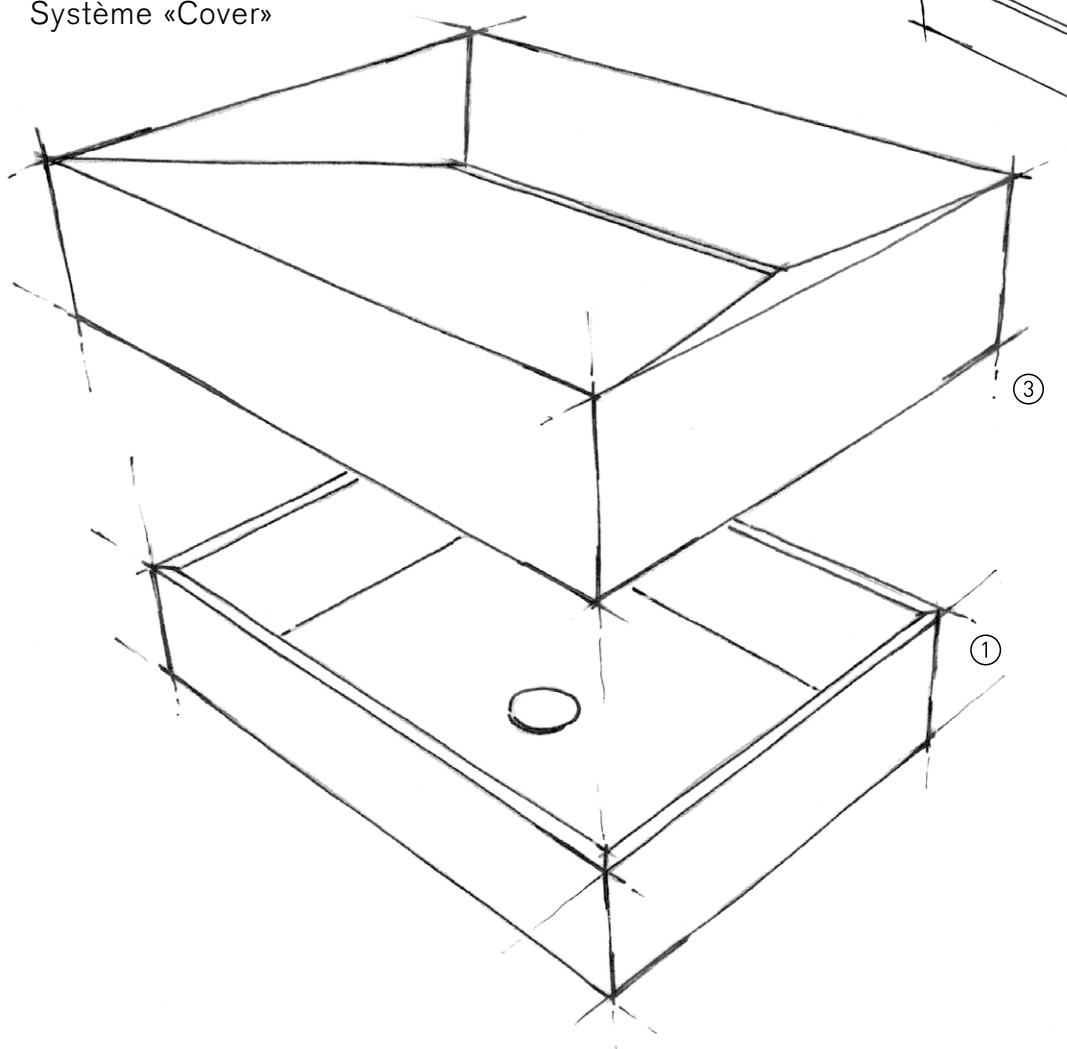

Système «Cover»

- ① Lavabo Basic
- ② Inlay
- ③ Cover