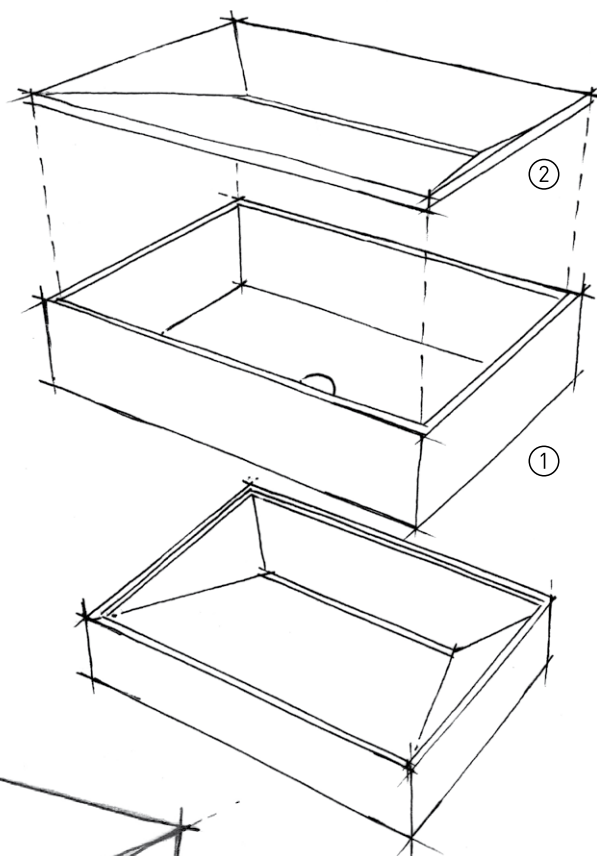

Système «Inlay»

Le Système modulaire permet d'innombrables combinaisons

En tant que designers, nous nous sommes posés la question comment développer un lavabo, pour lequel on pourrait, en partant d'un lavabo «basic», remplacer de manière variable et sans trop d'efforts un «Inlay» ou «Cover».

Le résultat est un système intemporel qui convainc par sa simplicité et un langage des formes minimal. Ce système modulaire innovant permet d'innombrables combinaisons de matériaux et de formes. Ce sont surtout les architectes et les décorateurs d'intérieur qui peuvent ainsi combiner des produits individuels pour leurs objets et répondre aux souhaits des clients avec du sur-mesure. Ce système convient non seulement pour des applications dans le domaine privé, mais aussi pour les cellules sanitaires publiques. Mais surtout pour l'hôtellerie. Si, par exemple, le lavabo d'une chambre est défectueux ou rayé, on peut facilement remplacer le «Inlay» ou «Cover» sans devoir faire appel à un spécialiste. Le nettoyage de l'écoulement peut se faire à tout moment par simple soulèvement du «Inlay» ou «Cover». Le nettoyage des systèmes de conduits traditionnels est difficile et laborieux. Avec le système modulaire d'Acasta, il n'y a pas de tels problèmes. Les lavabos en pierre naturelle sont disponibles en différentes sortes de pierre naturelle et différentes couleurs.