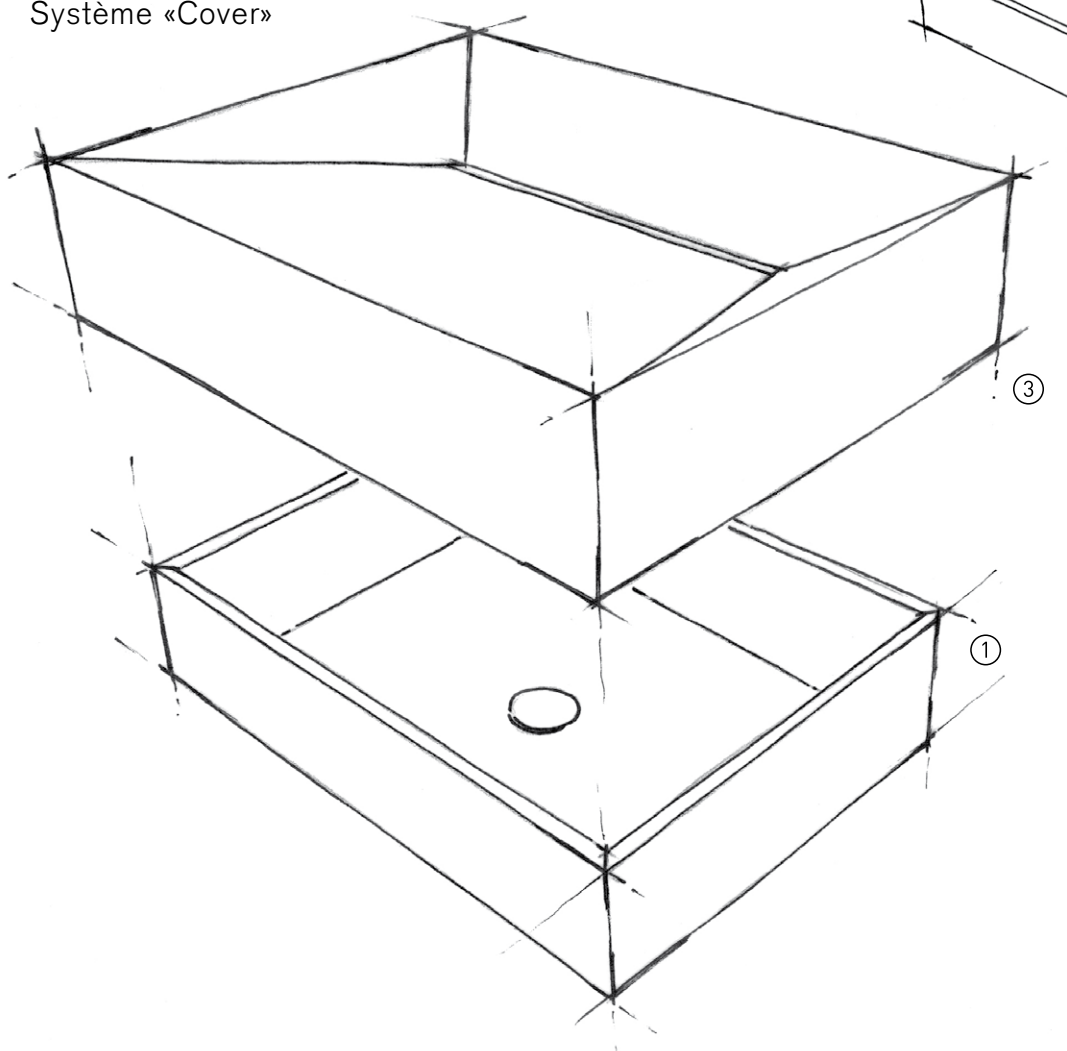

Système «Cover»

- ① Lavabo Basic
- ② Inlay
- ③ Cover