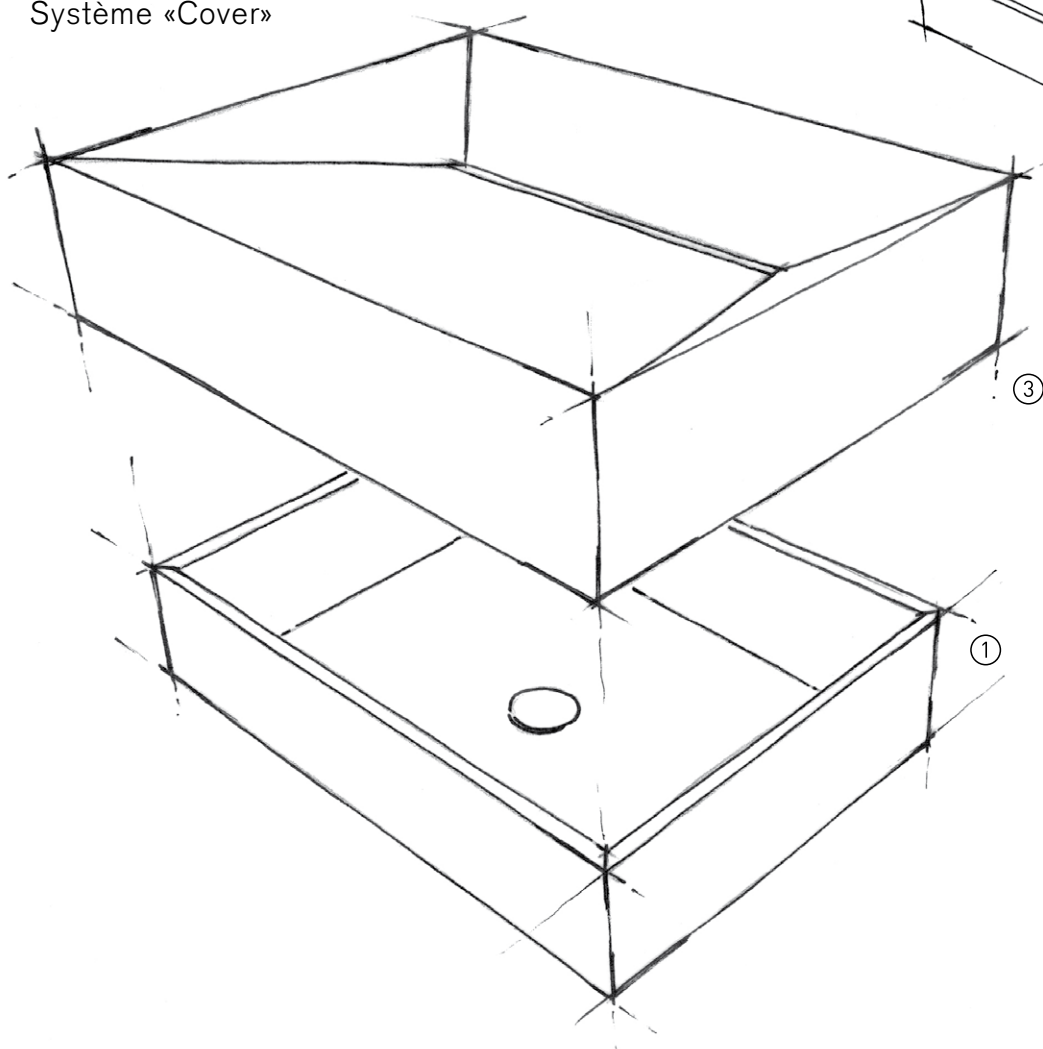

Système «Cover»

- ① Lavabo Basic
- ② Inlay
- ③ Cover