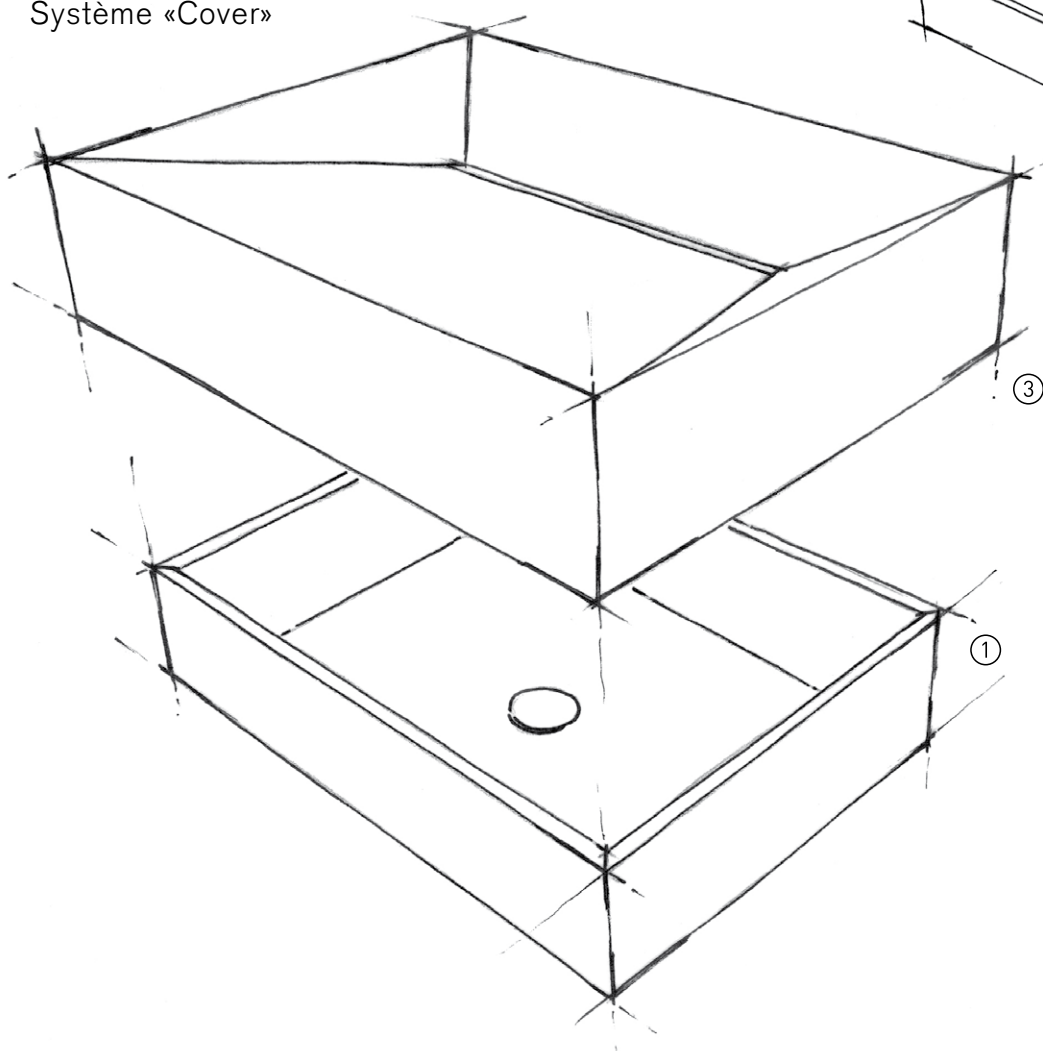

Système «Cover»

- ① Lavabo Basic
- ② Inlay
- ③ Cover