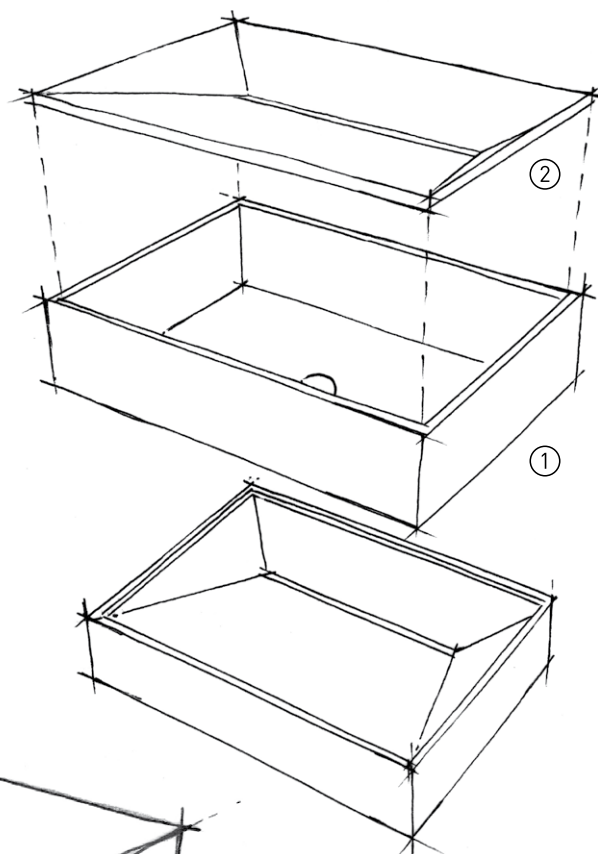

Système «Inlay»

Le Système modulaire permet d'innombrables combinaisons

En tant que designers, nous nous sommes posés la question comment développer un lavabo, pour lequel on pourrait, en partant d'un lavabo «basic», remplacer de manière variable et sans trop d'efforts un «Inlay» ou «Cover».

Le résultat est un système intemporel qui convainc par sa simplicité et un langage des formes minimal. Ce système modulaire innovant permet d'innombrables combinaisons de matériaux et de formes. Ce sont surtout les architectes et les décorateurs d'intérieur qui peuvent ainsi combiner des produits individuels pour leurs objets et répondre aux souhaits des clients avec du sur-mesure. Ce système convient non seulement pour des applications dans le domaine privé, mais aussi pour les cellules sanitaires publiques. Mais surtout pour l'hôtellerie. Si, par exemple, le lavabo d'une chambre est défectueux ou rayé, on peut facilement remplacer le «Inlay» ou «Cover» sans devoir faire appel à un spécialiste. Le nettoyage de l'écoulement peut se faire à tout moment par simple soulèvement du «Inlay» ou «Cover». Le nettoyage des systèmes de conduits traditionnels est difficile et laborieux. Avec le système modulaire d'Acasta, il n'y a pas de tels problèmes. Les lavabos en pierre naturelle sont disponibles en différentes sortes de pierre naturelle et différentes couleurs.